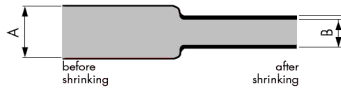

Assortment contents of Art. Nr. 50 05 01

Distrelec

Shrink- \emptyset mm (A/B)	Length mm	Number of each color black/red/white/yellow/blue
0.8/0.4	200	1/1/1/1/1
1.2/0.6	200	1/1/1/1/1
2.4/1.2	200	0/2/1/0/2
3.6/1.8	200	1/1/1/1/1
6.4/3.2	200	1/1/1/1/1
12.7/6.4	200	0/1/0/1/1