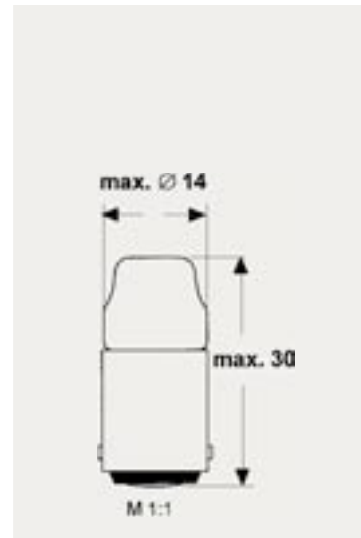

E 14

BA 15d

Spannung Voltage	Stromstärke Current	Leistung Power	Lichtstärke Light intensity	Lebensdauer Lifetime	Bestellcode Ordering Code	
					1430 40 ..	1430 50 ..
V	mA	Watt	MSCP	(h) AC		
6	830	5,00	3,900	1.000	1430 40 006 005	1430 50 006 005
6-7	330	2,00	0,600	5.000	1430 40 0607 02	1430 50 0607 02
12	250	3,00	1,500	2.500	1430 40 012 003	1430 50 012 003
12	417	5,00	2,500	2.000	1430 40 012 005	1430 50 012 005
12-15	165	2,00	0,600	5.000	1430 40 1215 02	1430 50 1215 02
24	80	2,00	0,800	8.000	1430 40 024 002	1430 50 024 002
24	125	3,00	1,200	2.000	1430 40 024 003	1430 50 024 003
24	208	5,00	1,800	1.500	1430 40 024 005	1430 50 024 005
24-30	80	2,00	0,800	5.000	1430 40 2430 02	1430 50 2430 02
30	65	2,00	0,800	8.000	1430 40 030 002	1430 50 030 002
30	100	3,00	1,000	5.000	1430 40 030 003	1430 50 030 003
30	166	5,00	1,800	1.500	1430 40 030 005	1430 50 030 005
36-45	55	2,00	0,800	5.000	1430 40 3645 02	1430 50 3645 02
48	63	3,00	1,000	3.000	1430 40 048 003	1430 50 048 003
48	105	5,00	1,500	2.000	1430 40 048 005	1430 50 048 005
48-60	42	2,00	0,500	6.000	1430 40 4860 02	1430 50 4860 02
60-70	35	2,00	0,400	6.000	1430 40 6070 02	1430 50 6070 02
220-260	23	5-7	0,500	2.000	1430 40 2226 57	1430 50 2226 57