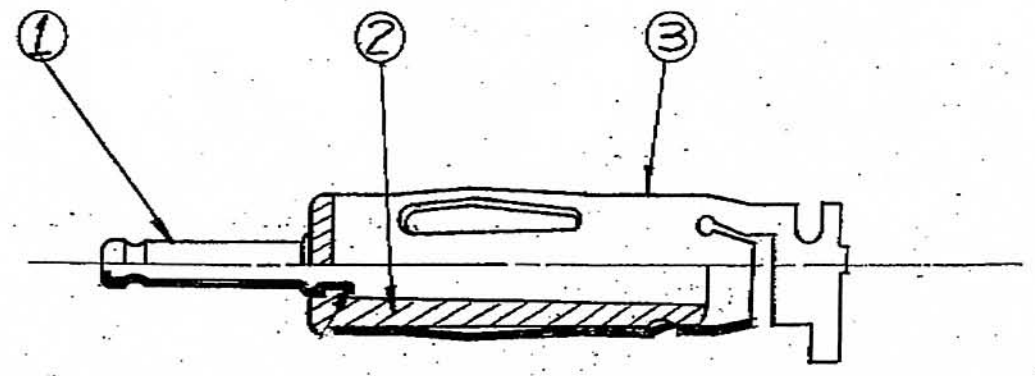

| | | |
|---|--|-----|
| △ | | ... |
| | | ... |

| | | | | | | | | | | |
|----|--------|------------|------------|--------|---------|----------|--------|-----|----|-----|
| | | | | | 品番 | MP-125M | | | | |
| | | | | | 品名 | ANT-PLUG | | | | |
| 4 | T90-19 | COVER | P.P | BLACK | 承認 | 設計 | 製図 | 図法 | 単位 | 尺度 |
| 3 | T92-16 | HOUSING | C2680-1/2H | NI-3 | 5.5.13 | | 5.5.13 | 三角法 | mm | 2/1 |
| 2 | T92-17 | INSULATOR | ABS | | | | | | | |
| 1 | T92-18 | CENTER PIN | C2680B-0 | NI-3 | | | | | | |
| 番号 | 図番 | PART NAME | MATERIAL | FINISH | REMARKS | | | | | |