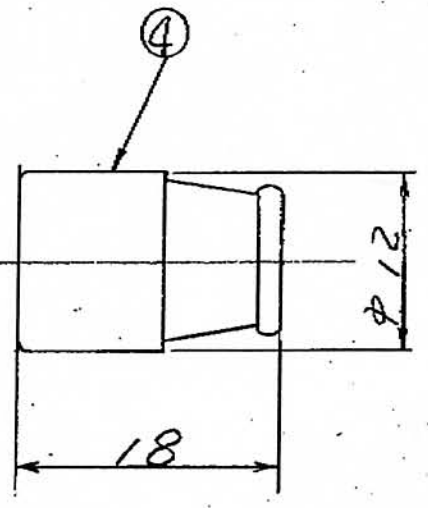

| | | |
|---|--|-----|
| △ | | ... |
| | | ... |

| | | | | | | | | | | |
|----|--------|------------|------------|--------|---------|----------|--------|-----|----|-----|
| | | | | | 品番 | MP-125M | | | | |
| | | | | | 品名 | ANT-PLUG | | | | |
| 4 | T90-19 | COVER | P.P | BLACK | 承認 | 設計 | 製図 | 図法 | 単位 | 尺度 |
| 3 | T92-16 | HOUSING | C2680-1/2H | NI-3 | 5.5.13 | | 5.5.13 | 三角法 | mm | 2/1 |
| 2 | T92-17 | INSULATOR | ABS | | | | | | | |
| 1 | T92-18 | CENTER PIN | C2680B-0 | NI-3 | | | | | | |
| 番号 | 図番 | PART NAME | MATERIAL | FINISH | REMARKS | | | | | |