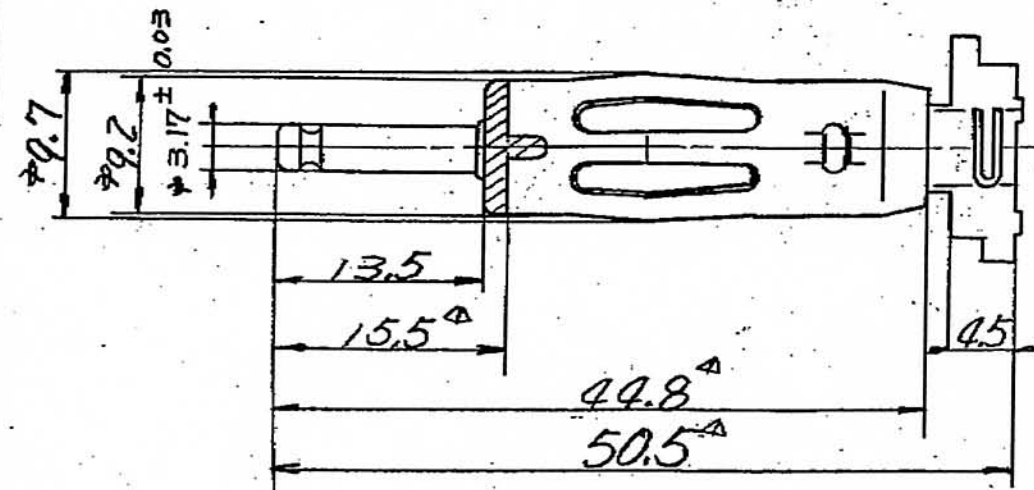

| | | |
|---|--|-----|
| △ | | ... |
| | | ... |

| | | | | | | | | | | |
|----|--------|------------|------------|--------|---------|----------|--------|-----|----|-----|
| | | | | | 品番 | MP-125M | | | | |
| | | | | | 品名 | ANT-PLUG | | | | |
| 4 | T90-19 | COVER | P.P | BLACK | 承認 | 設計 | 製図 | 図法 | 単位 | 尺度 |
| 3 | T92-16 | HOUSING | C2680-1/2H | NI-3 | 5.5.13 | | 5.5.13 | 三角法 | mm | 2/1 |
| 2 | T92-17 | INSULATOR | ABS | | | | | | | |
| 1 | T92-18 | CENTER PIN | C2680B-0 | NI-3 | | | | | | |
| 番号 | 図番 | PART NAME | MATERIAL | FINISH | REMARKS | | | | | |