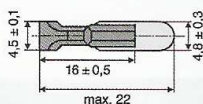

## Telefonlampen Telephone lamps

Lebensdauer:  
auf Anfrage  
Life:  
on request

TEL T 5,5  
TEL T 5,5

Typ Type	Socket Base	Spannung V Voltage V	Strom A Current A	Leistung W Power W
TEL	T 5,5	24	0,05	
TEL	T 5,5	28	0,04	
TEL	T 5,5	28	0,05	
TEL	T 5,5	30	0,02	
TEL	T 5,5	30	0,04	
TEL	T 5,5	30	0,05	
TEL	T 5,5	36	0,02	
TEL	T 5,5	36	0,025	
TEL	T 5,5	36	0,035	
TEL	T 5,5	36	0,04	
TEL	T 5,5	36	0,05	
TEL	T 5,5	48	0,02	
TEL	T 5,5	48	0,03	
TEL	T 5,5	60	0,02	

Lebensdauer:  
auf Anfrage  
Life:  
on request

TEL T 5,5 K  
TEL T 5,5 K

TEL	T 5,5 K	6	0,04	
TEL	T 5,5 K	12	0,02	
TEL	T 5,5 K	12	0,05	
TEL	T 5,5 K	12	0,10	
TEL	T 5,5 K	24	0,02	
TEL	T 5,5 K	24	0,04	
TEL	T 5,5 K	24	0,05	
TEL	T 5,5 K	28	0,05	
TEL	T 5,5 K	30	0,02	
TEL	T 5,5 K	30	0,04	
TEL	T 5,5 K	30	0,05	
TEL	T 5,5 K	36	0,02	
TEL	T 5,5 K	36	0,04	
TEL	T 5,5 K	48	0,02	
TEL	T 5,5 K	60	0,02	