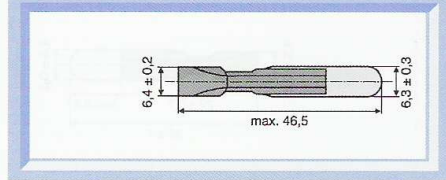

## Telephone lamps

TEL T 6,8  
TEL T 6,8

Lebensdauer:  
auf Anfrage  
Life:  
on request

Typ Type	Socket Base	Spannung V Voltage V	Strom A Current A	Leistung W Power W
TEL	T 6,8	6	0,04	
TEL	T 6,8	6	0,05	
TEL	T 6,8	6	0,20	
TEL	T 6,8	12	0,05	
TEL	T 6,8	12	0,10	
TEL	T 6,8	24	0,02	
TEL	T 6,8	24	0,025	
TEL	T 6,8	24	0,04	
TEL	T 6,8	24	0,05	
TEL	T 6,8	24	0,08	
TEL	T 6,8	28	0,045	
TEL	T 6,8	28	0,05	
TEL	T 6,8	28	0,08	
TEL	T 6,8	30	0,02	
TEL	T 6,8	30	0,025	
TEL	T 6,8	30	0,04	
TEL	T 6,8	30	0,05	
TEL	T 6,8	36	0,035	
TEL	T 6,8	36	0,05	
TEL	T 6,8	48	0,02	
TEL	T 6,8	48	0,04	
TEL	T 6,8	48	0,05	
TEL	T 6,8	60	0,02	
TEL	T 6,8	60	0,04	
TEL	T 6,8	60	0,05	
TEL	T 6,8	60	0,06	
TEL	T 6,8	70	0,02	
TEL	T 6,8	80	0,02	
TEL	T 6,8	110-130	0,02	