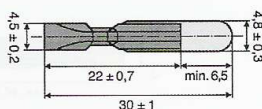

Lebensdauer:  
auf Anfrage

Life:  
on request

TEL T 5,5  
TEL T 5,5

TEL	T 5,5	6	0,04	
TEL	T 5,5	6	0,05	
TEL	T 5,5	6	0,20	
TEL	T 5,5	12	0,02	
TEL	T 5,5	12	0,05	
TEL	T 5,5	12	0,10	
TEL	T 5,5	24	0,02	
TEL	T 5,5	24	0,025	
TEL	T 5,5	24	0,04	

## Telefonlampen Telephone lamps

Lebensdauer:  
auf Anfrage  
Life:  
on request

TEL T 5,5  
TEL T 5,5

Typ Type	Socket Base	Spannung V Voltage V	Strom A Current A	Leistung W Power W
TEL	T 5,5	24	0,05	
TEL	T 5,5	28	0,04	
TEL	T 5,5	28	0,05	
TEL	T 5,5	30	0,02	
TEL	T 5,5	30	0,04	
TEL	T 5,5	30	0,05	
TEL	T 5,5	36	0,02	
TEL	T 5,5	36	0,025	
TEL	T 5,5	36	0,035	
TEL	T 5,5	36	0,04	
TEL	T 5,5	36	0,05	
TEL	T 5,5	48	0,02	
TEL	T 5,5	48	0,03	
TEL	T 5,5	60	0,02	

Lebensdauer:  
auf Anfrage  
Life:  
on request

TEL T 5,5 K  
TEL T 5,5 K

TEL	T 5,5 K	6	0,04	
TEL	T 5,5 K	12	0,02	
TEL	T 5,5 K	12	0,05	
TEL	T 5,5 K	12	0,10	
TEL	T 5,5 K	24	0,02	
TEL	T 5,5 K	24	0,04	
TEL	T 5,5 K	24	0,05	
TEL	T 5,5 K	28	0,05	
TEL	T 5,5 K	30	0,02	
TEL	T 5,5 K	30	0,04	
TEL	T 5,5 K	30	0,05	
TEL	T 5,5 K	36	0,02	
TEL	T 5,5 K	36	0,04	
TEL	T 5,5 K	48	0,02	
TEL	T 5,5 K	60	0,02	