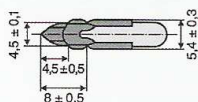

## Telefonlampen Telephone lamps

Lebensdauer:  
auf Anfrage  
Life:  
on request

TEL T 5,5  
TEL T 5,5

Typ Type	Socket Base	Spannung V Voltage V	Strom A Current A	Leistung W Power W
TEL	T 5,5	24	0,05	
TEL	T 5,5	28	0,04	
TEL	T 5,5	28	0,05	
TEL	T 5,5	30	0,02	
TEL	T 5,5	30	0,04	
TEL	T 5,5	30	0,05	
TEL	T 5,5	36	0,02	
TEL	T 5,5	36	0,025	
TEL	T 5,5	36	0,035	
TEL	T 5,5	36	0,04	
TEL	T 5,5	36	0,05	
TEL	T 5,5	48	0,02	
TEL	T 5,5	48	0,03	
TEL	T 5,5	60	0,02	

Lebensdauer:  
auf Anfrage  
Life:  
on request

TEL T 5,5 K  
TEL T 5,5 K

TEL	T 5,5 K	6	0,04	
TEL	T 5,5 K	12	0,02	
TEL	T 5,5 K	12	0,05	
TEL	T 5,5 K	12	0,10	
TEL	T 5,5 K	24	0,02	
TEL	T 5,5 K	24	0,04	
TEL	T 5,5 K	24	0,05	
TEL	T 5,5 K	28	0,05	
TEL	T 5,5 K	30	0,02	
TEL	T 5,5 K	30	0,04	
TEL	T 5,5 K	30	0,05	
TEL	T 5,5 K	36	0,02	
TEL	T 5,5 K	36	0,04	
TEL	T 5,5 K	48	0,02	
TEL	T 5,5 K	60	0,02	