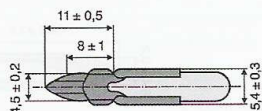

Lebensdauer:  
auf Anfrage

Life:  
on request

TEL T 5,5  
TEL T 5,5

TEL	T 5,5	6	0,04	
TEL	T 5,5	6	0,05	
TEL	T 5,5	6	0,20	
TEL	T 5,5	12	0,02	
TEL	T 5,5	12	0,05	
TEL	T 5,5	12	0,10	
TEL	T 5,5	24	0,02	
TEL	T 5,5	24	0,025	
TEL	T 5,5	24	0,04	

## Telefonlampen Telephone lamps

Lebensdauer:  
auf Anfrage  
Life:  
on request

TEL T 5,5  
TEL T 5,5

Typ Type	Socket Base	Spannung V Voltage V	Strom A Current A	Leistung W Power W
TEL	T 5,5	24	0,05	
TEL	T 5,5	28	0,04	
TEL	T 5,5	28	0,05	
TEL	T 5,5	30	0,02	
TEL	T 5,5	30	0,04	
TEL	T 5,5	30	0,05	
TEL	T 5,5	36	0,02	
TEL	T 5,5	36	0,025	
TEL	T 5,5	36	0,035	
TEL	T 5,5	36	0,04	
TEL	T 5,5	36	0,05	
TEL	T 5,5	48	0,02	
TEL	T 5,5	48	0,03	
TEL	T 5,5	60	0,02	

Lebensdauer:  
auf Anfrage  
Life:  
on request

TEL T 5,5 K  
TEL T 5,5 K

TEL	T 5,5 K	6	0,04	
TEL	T 5,5 K	12	0,02	
TEL	T 5,5 K	12	0,05	
TEL	T 5,5 K	12	0,10	
TEL	T 5,5 K	24	0,02	
TEL	T 5,5 K	24	0,04	
TEL	T 5,5 K	24	0,05	
TEL	T 5,5 K	28	0,05	
TEL	T 5,5 K	30	0,02	
TEL	T 5,5 K	30	0,04	
TEL	T 5,5 K	30	0,05	
TEL	T 5,5 K	36	0,02	
TEL	T 5,5 K	36	0,04	
TEL	T 5,5 K	48	0,02	
TEL	T 5,5 K	60	0,02	